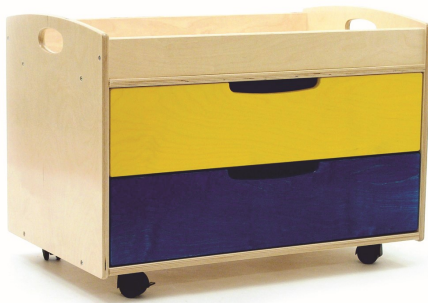

Musica

RAF.582
CARRELLO MUSICALE
con piano + 2 cassettoni.

Adatto a riporre strumenti ed attrezzature.
Dotato di ruote. Dimensioni: cm. 78x50x57h.
€ 305,00

CWR.06398
Coppia di **maracas**
cm. 7x18,5
€ 3,25

CWR.06392
Coppia Clave in legno
cm. 2x18
€ 2,10

CWR.06406
Coppia di **piatti** in ottone
diam. cm. 15
€ 13,80

CWR.11892
Tamburo da marcia
diam. cm. 20
€ 26,00

CWR.06395
Blocco bitonale in legno
+ battente, cm. 4x19,5x23
€ 4,55